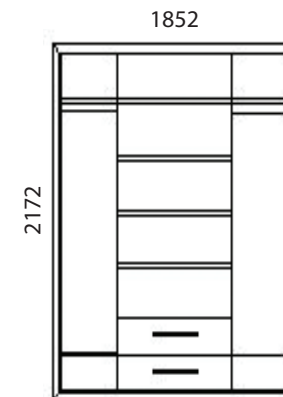

# Изделия, входящие в программу «Дуэт» ММ-233

Шкаф ММ-233-01/03  
В1419 x Н2172 x Т610

Шкаф ММ-233-01/03Б  
В1419 x Н2172 x Т610

Шкаф ММ-233-01/04  
В1852 x Н2172 x Т610

Тумба ММ-233-03  
В583 x Н439 x Т409

Кровать ММ-233-02/09Б  
В1029 x Н922 x L2049

Кровать ММ-233-02/16Б  
В1729 x Н922 x L2049

Зеркало ММ-233-05  
В964 x Н694 x Т23

Комод ММ-233-04  
В987 x Н791 x Т509

Добротная, надежная спальня, выполненная из ламинированной плиты, поверхность которой удобна в эксплуатации – легко моется и устойчива к повреждениям. Использование двух контрастных цветов делает изделие запоминающимся, притягивающим взор. Зеркало ММ-233-05 можно повесить как горизонтально, так и вертикально.