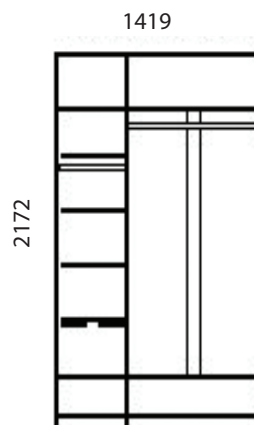

# Изделия, входящие в программу «Дуэт» ММ-233

Шкаф ММ-233-01/03  
В1419 x Н2172 x Т610

Шкаф ММ-233-01/03Б  
В1419 x Н2172 x Т610

Шкаф ММ-233-01/04  
В1852 x Н2172 x Т610

Тумба ММ-233-03  
В583 x Н439 x Т409

Кровать ММ-233-02/09Б  
В1029 x Н922 x L2049

Кровать ММ-233-02/16Б  
В1729 x Н922 x L2049

Зеркало ММ-233-05  
В964 x Н694 x Т23

Комод ММ-233-04  
В987 x Н791 x Т509

Добротная, надежная спальня, выполненная из ламинированной плиты, поверхность которой удобна в эксплуатации – легко моется и устойчива к повреждениям. Использование двух контрастных цветов делает изделие запоминающимся, притягивающим взор. Зеркало ММ-233-05 можно повесить как горизонтально, так и вертикально.