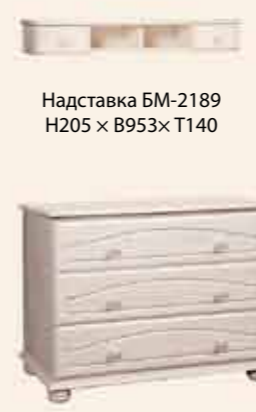

Зеркало Б-1121  
H607 × B934 × T 48

Комод БМ-1124  
H722 × B942 × T 470

Стол туалетный БМ-1648  
H723 × B1300 × T450

Стол письменный БМ-2074  
H740 × B1125 × T500

Детская "ЛОТОС"

Варианты цветового исполнения:

-  брашированная сосна "белый воск-патина"
-  брашированная сосна "мокко"

Стеллаж БМ-2187  
H2000 × B1216 × T408

Надставка БМ-2189  
H205 × B953 × T140

Комод Б-1124  
H722 × B942 × T470

Зеркало Б-1121  
H607 × B934 × T48