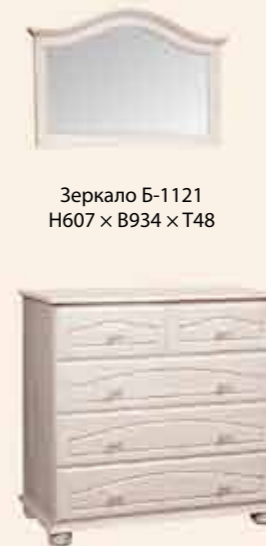

Зеркало Б-1121  
H607 × B934 × T 48

Комод БМ-1124  
H722 × B942 × T 470

Стол туалетный БМ-1648  
H723 × B1300 × T450

Стол письменный БМ-2074  
H740 × B1125 × T500

Детская "ЛОТОС"

Варианты цветового исполнения:

-  брашированная сосна "белый воск-патина"
-  брашированная сосна "мокко"

Стеллаж БМ-2187  
H2000 × B1216 × T408

Надставка БМ-2189  
H205 × B953 × T140

Комод Б-1124  
H722 × B942 × T470

Зеркало Б-1121  
H607 × B934 × T48

Комод БМ-1660  
H935 × B930 × T468

Кровать-диван БМ-2186  
H900 × L2105 × T1015

Тумба прикроватная Б-1093  
H535 × B500 × T340

Стол письменный БМ-2074  
H740 × B1125 × T500

ДЕТСКАЯ КОМНАТА  
**ЛОТОС**

Главная прелесть сосновой мебели – это ее легкость и очаровательная наивность, первозданная природная чистота натуральных материалов и ощущение теплоты домашнего очага.