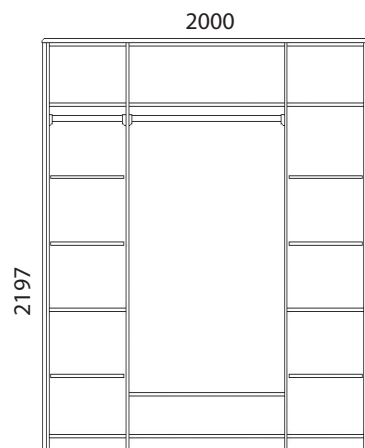

Изделия, входящие в программу «Глория» ММ-266

варианты отделки

Шкаф ММ-266-01/04
В2000 x Н2197 x Т590

Зеркало ММ-266-05
В914 x Н782 x Т80

Комод ММ-266-04
В1146 x Н840 x Т496

Тумба ММ-266-03
В596 x Н392 x Т400

Шкаф ММ-266-01/02РБ
В1828 x Н2190 x Т676

Кровать ММ-266-02/14Б
В1472 x Н914 x L2116
Кровать ММ-266-02/16Б
В1672 x Н914 x L2116

Набор изготовлен с использованием массива дуба и древесно-стружечной плиты, облицованной шпоном дуба на лицевых поверхностях. Украшают набор декоративные элементы с выдавленными полосками, подчеркивающими структуру древесины, выполненные на деталях из массива дуба. Из массива дуба изготовлены накладки ящиков, верхние бруски и стойки головной спинки кровати, ножки кровати, средние части дверей шкафа, верхний щит и нижний брусок зеркала навесного. Массив дуба используется на лицевых кромках ножной спинки и царг кровати, верхнего и боковых брусков шкафа, нижних стенках и крышках комода и тумбы.