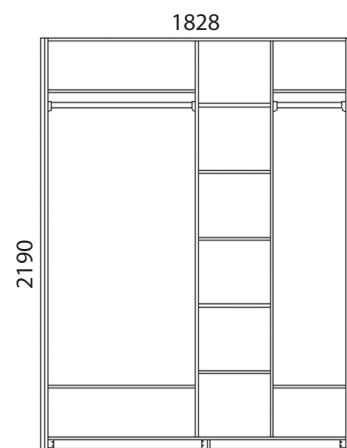

Изделия, входящие в программу «Глория» ММ-266

варианты отделки

Шкаф ММ-266-01/04
В2000 x Н2197 x Т590

Зеркало ММ-266-05
В914 x Н782 x Т80

Комод ММ-266-04
В1146 x Н840 x Т496

Тумба ММ-266-03
В596 x Н392 x Т400

Шкаф ММ-266-01/02РБ
В1828 x Н2190 x Т676

Кровать ММ-266-02/14Б
В1472 x Н914 x L2116
Кровать ММ-266-02/16Б
В1672 x Н914 x L2116

Набор изготовлен с использованием массива дуба и древесно-стружечной плиты, облицованной шпоном дуба на лицевых поверхностях. Украшают набор декоративные элементы с выдавленными полосками, подчеркивающими структуру древесины, выполненные на деталях из массива дуба. Из массива дуба изготовлены накладки ящиков, верхние бруски и стойки головной спинки кровати, ножки кровати, средние части дверей шкафа, верхний щит и нижний брусок зеркала навесного. Массив дуба используется на лицевых кромках ножной спинки и царг кровати, верхнего и боковых брусков шкафа, нижних стенках и крышках комода и тумбы.