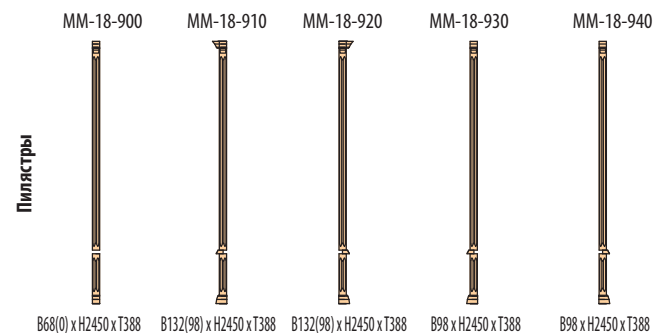

Пиластры

B68(0) x H2450 x T388   B132(98) x H2450 x T388   B132(98) x H2450 x T388   B98 x H2450 x T388   B98 x H2450 x T388

В скобках даны установочные размеры